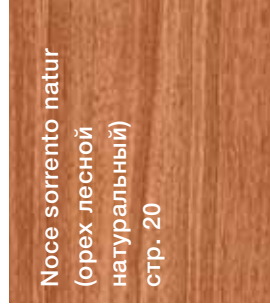

Поверхность Duragrain

Обзор декоративных покрытий

HÖRMANN

Содержание

Ветон (бетон)
стр. 4

Веиге (бежевый)
стр. 6

Моса (мокса)
стр. 7

Гриджо (гриджо)
стр. 8

Гриджо scuro
(тёмный гриджо)
стр. 9

Rusty Steel
(ржавая сталь)
стр. 10

Вамбус (бамбук)
стр. 12

Вурнед Оак
(дуб опалённый)
стр. 13

Черри (вишня)
стр. 14

Nature Oak
(дуб натуральный)
стр. 15

Fichte (ель)
стр. 16

Rusty Oak
(рыжий дуб)
стр. 18

Nose Sorrento
Balsamico
(орех бальзамический
лесной)
стр. 19

Nose sorrento natur
(орех лесной
натуральный)
стр. 20

Sapele (сапеле)
стр. 22

Sheffield
(шеффилд)
стр. 24

Teak
(дерево тиковое)
стр. 25

Боковая направляющая и фальш-панель перемычки серийно поставляются в исполнении Woodgrain, белого цвета RAL 9016. В качестве опции фальш-панели перемычки и направляющей поставляются в цвет, подходящий к декоративной отделке.