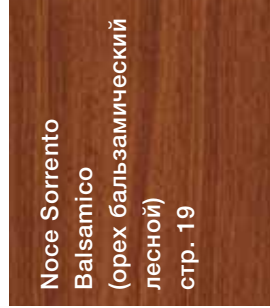

Nose sorrento natur
(орех лесной
натуральный)
стр. 20

Walnut Terra
(орех земляной)
стр. 28